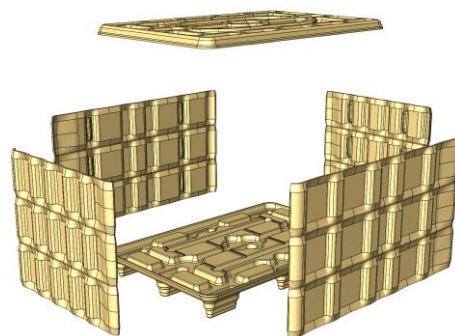

## Сборно-разборный контейнер PM BOX

**Контейнер PM BOX** – удобная сборно-разборная конструкция из композитного материала **Ecolan** (древесно-полимерный композит).

Конструкция состоит из поддона, четырех отдельных стенок (по 2 на большую и по 2 на малую сторону поддона) и крышки.

Тара PM BOX подходит для товаров в индивидуальной упаковке, надежно защищает груз при транспортировке.

Контроль качества продукции сопровождается на всех этапах производства, а также обратная связь от потребителей позволяет оперативно решать вопросы по доработке и улучшению продукта.

Контейнеры, выполненные по технологии горячего прессования, не подлежат карантинному фитосанитарному контролю (надзору), что позволяет рассматривать данную тару для экспортных поставок.

Благодаря сборно-разборной конструкции контейнер обладает высоким транспортным коэффициентом. В разобранном состоянии вместимость в еврофуру до 450 комплектов.

Конструкция контейнера позволяет надежно устанавливать его в штабель (до 4 ярусов).

Возможна доукомплектация контейнеров дополнительными устройствами, такими как: GPS трекер, датчик температуры, гироскоп.