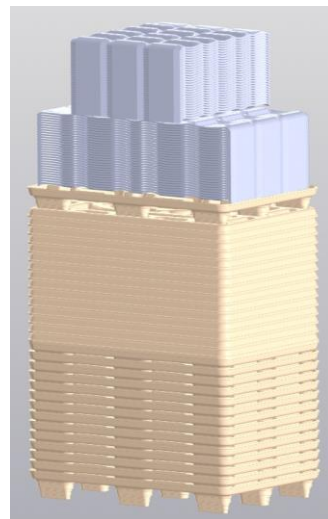

## Сборно-разборный контейнер PM BOX

**Контейнер PM BOX** – удобная сборно-разборная конструкция из композитного материала **Ecolan** (древесно-полимерный композит).

Конструкция состоит из поддона, четырех отдельных стенок (по 2 на большую и по 2 на малую сторону поддона) и крышки.

Тара PM BOX подходит для товаров в индивидуальной упаковке, надежно защищает груз при транспортировке.

Контроль качества продукции сопровождается на всех этапах производства, а также обратная связь от потребителей позволяет оперативно решать вопросы по доработке и улучшению продукта.

Контейнеры, выполненные по технологии горячего прессования, не подлежат карантинному фитосанитарному контролю (надзору), что позволяет рассматривать данную тару для экспортных поставок.

Благодаря сборно-разборной конструкции контейнер обладает высоким транспортным коэффициентом. В разобранном состоянии вместимость в еврофуру до 450 комплектов.

Конструкция контейнера позволяет надежно устанавливать его в штабель (до 4 ярусов).

Возможна доукомплектация контейнеров дополнительными устройствами, такими как: GPS трекер, датчик температуры, гироскоп.