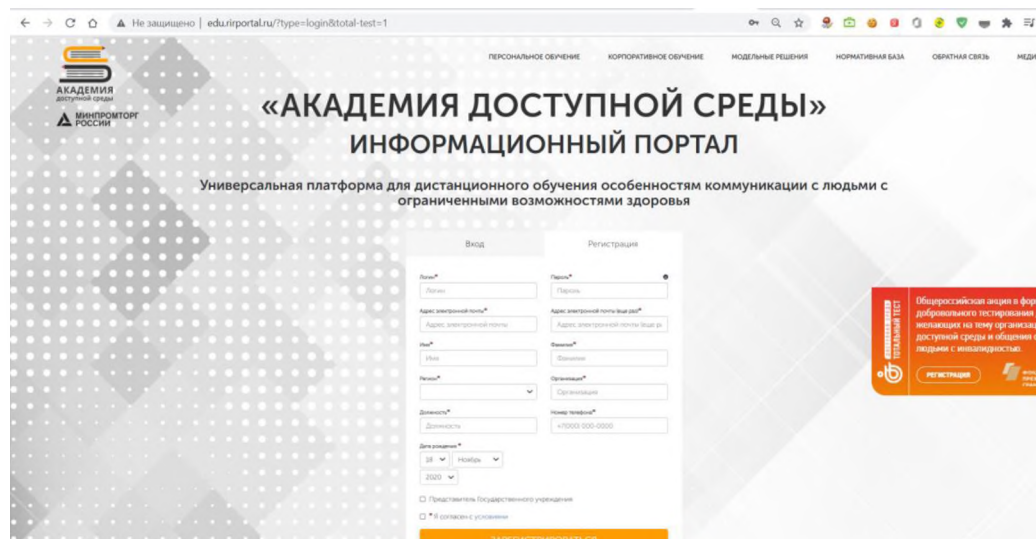

Регистрация на странице Тотальный тест «Доступная среда»

1. Для участия в «Тотальном тесте «Доступная среда» необходимо перейти по ссылке – <http://edu.rirportal.ru/total-test-2020/>

2. В зависимости от того, какой тест Вам необходим, нажать на кнопку «Трек для школьников» или «Трек для взрослых».
3. После этого Вам необходимо пройти регистрацию на портале Академия доступной среды, заполнив все необходимые поля и подтвердив свой E-mail: