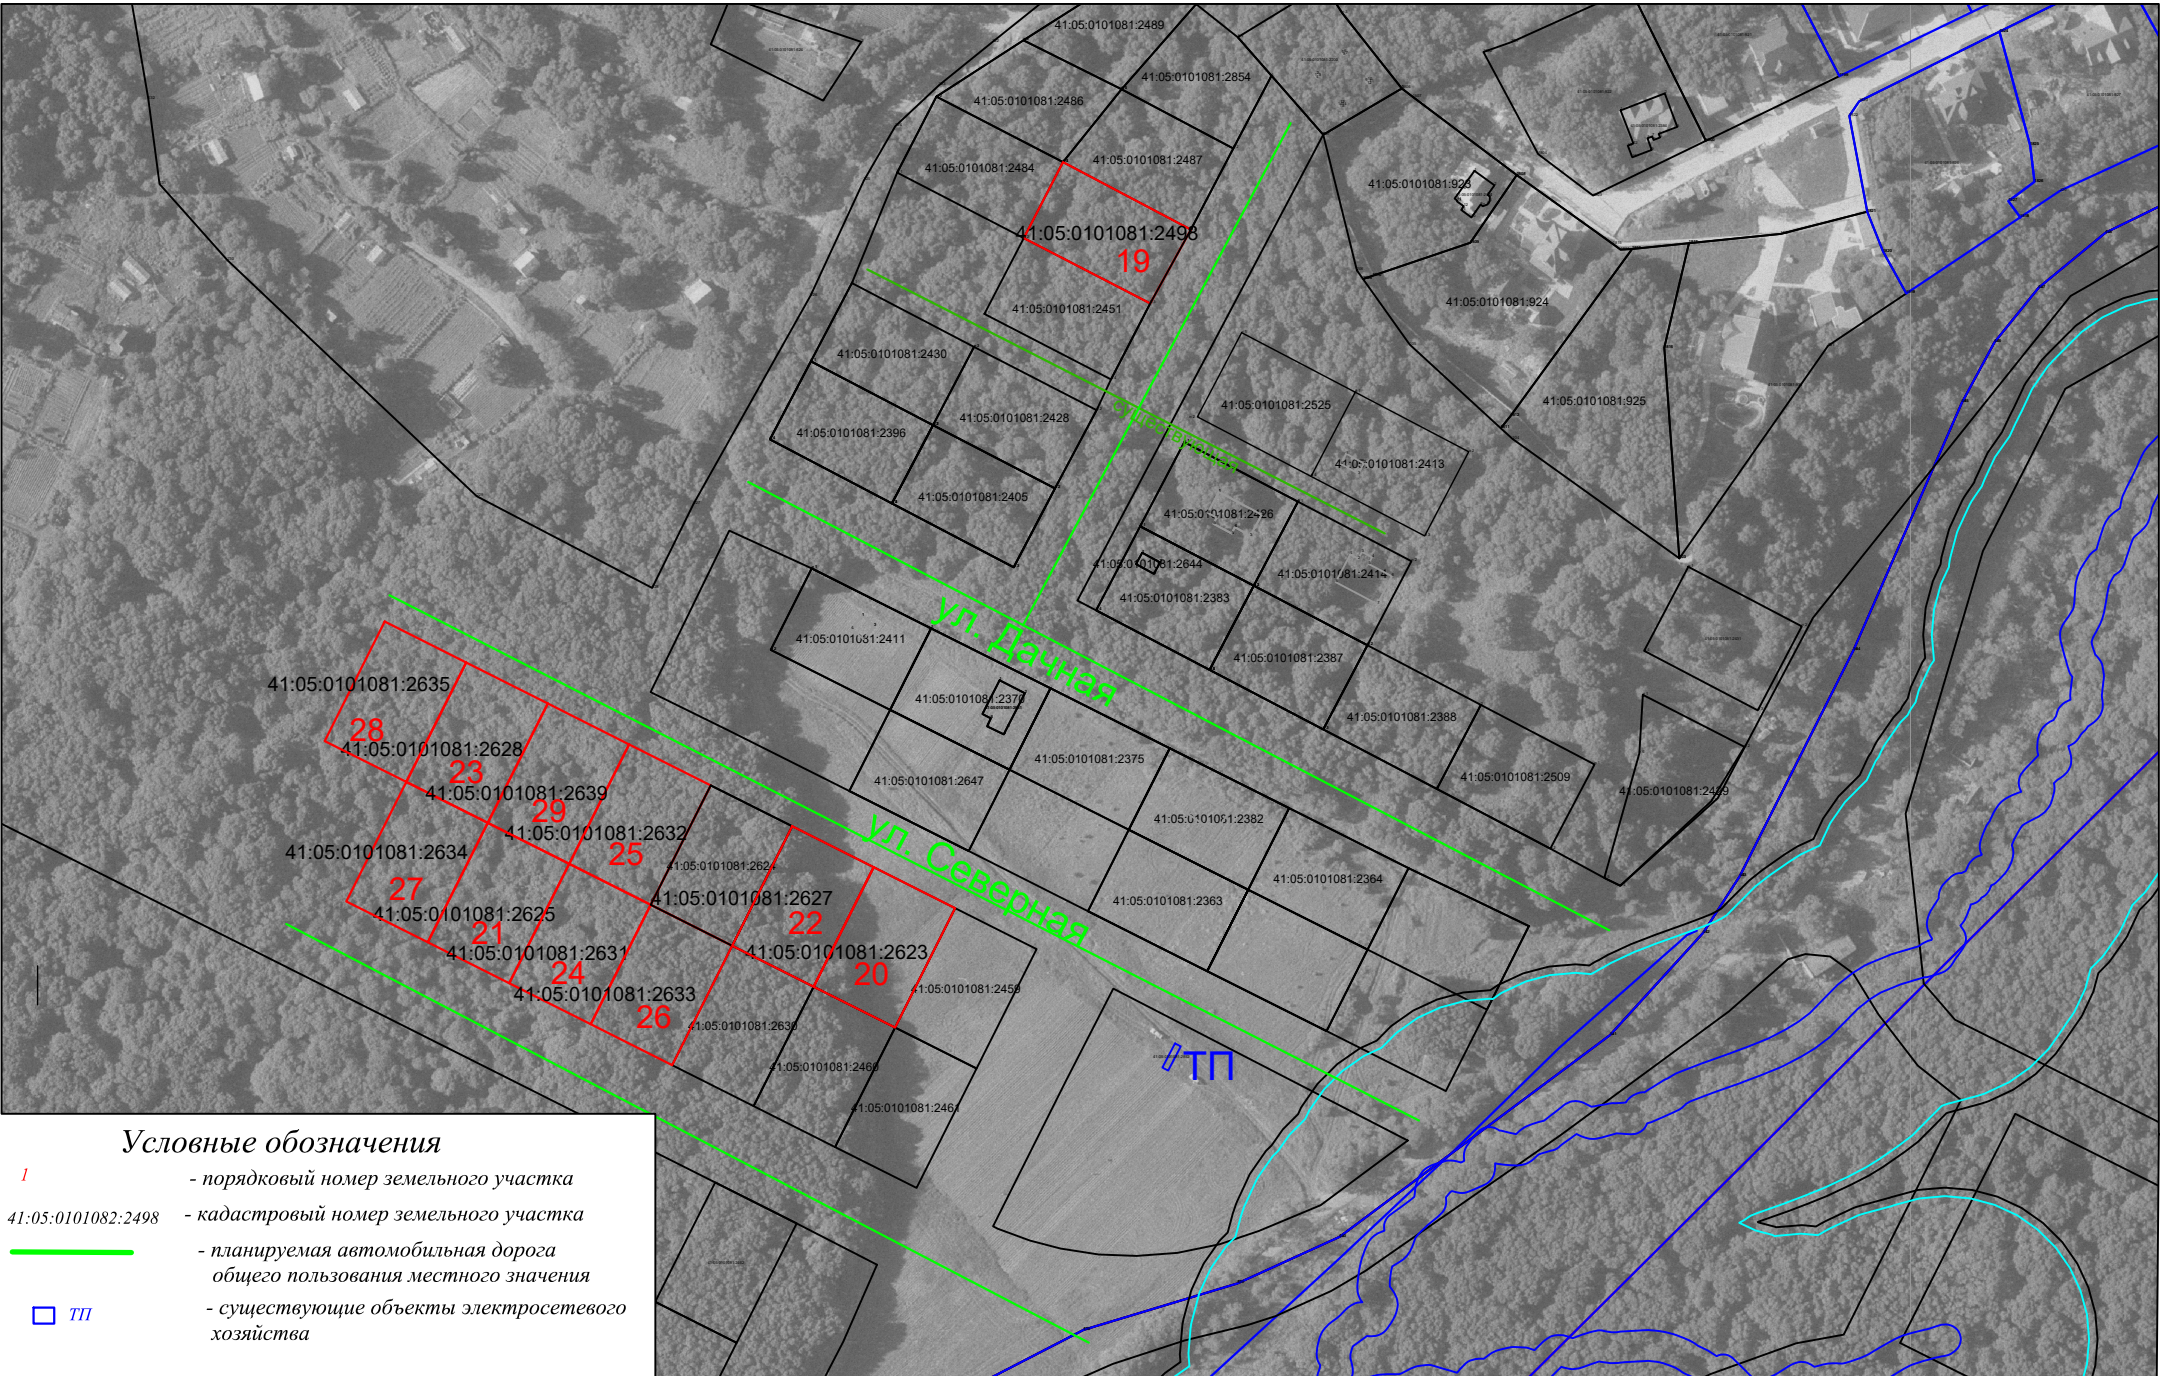

# СХЕМА РАСПОЛОЖЕНИЯ ЗЕМЕЛЬНЫХ УЧАСТКОВ включенных в перечень земельных участков местоположение: Камчатский край, Елизовский м.р-н, Пионерское с.п., п. Пионерский

## Условные обозначения

- 1** - порядковый номер земельного участка
- 41:05:0101082:2498 - кадастровый номер земельного участка
- планируемая автомобильная дорога общего пользования местного значения
- ТП - существующие объекты электросетевого хозяйства