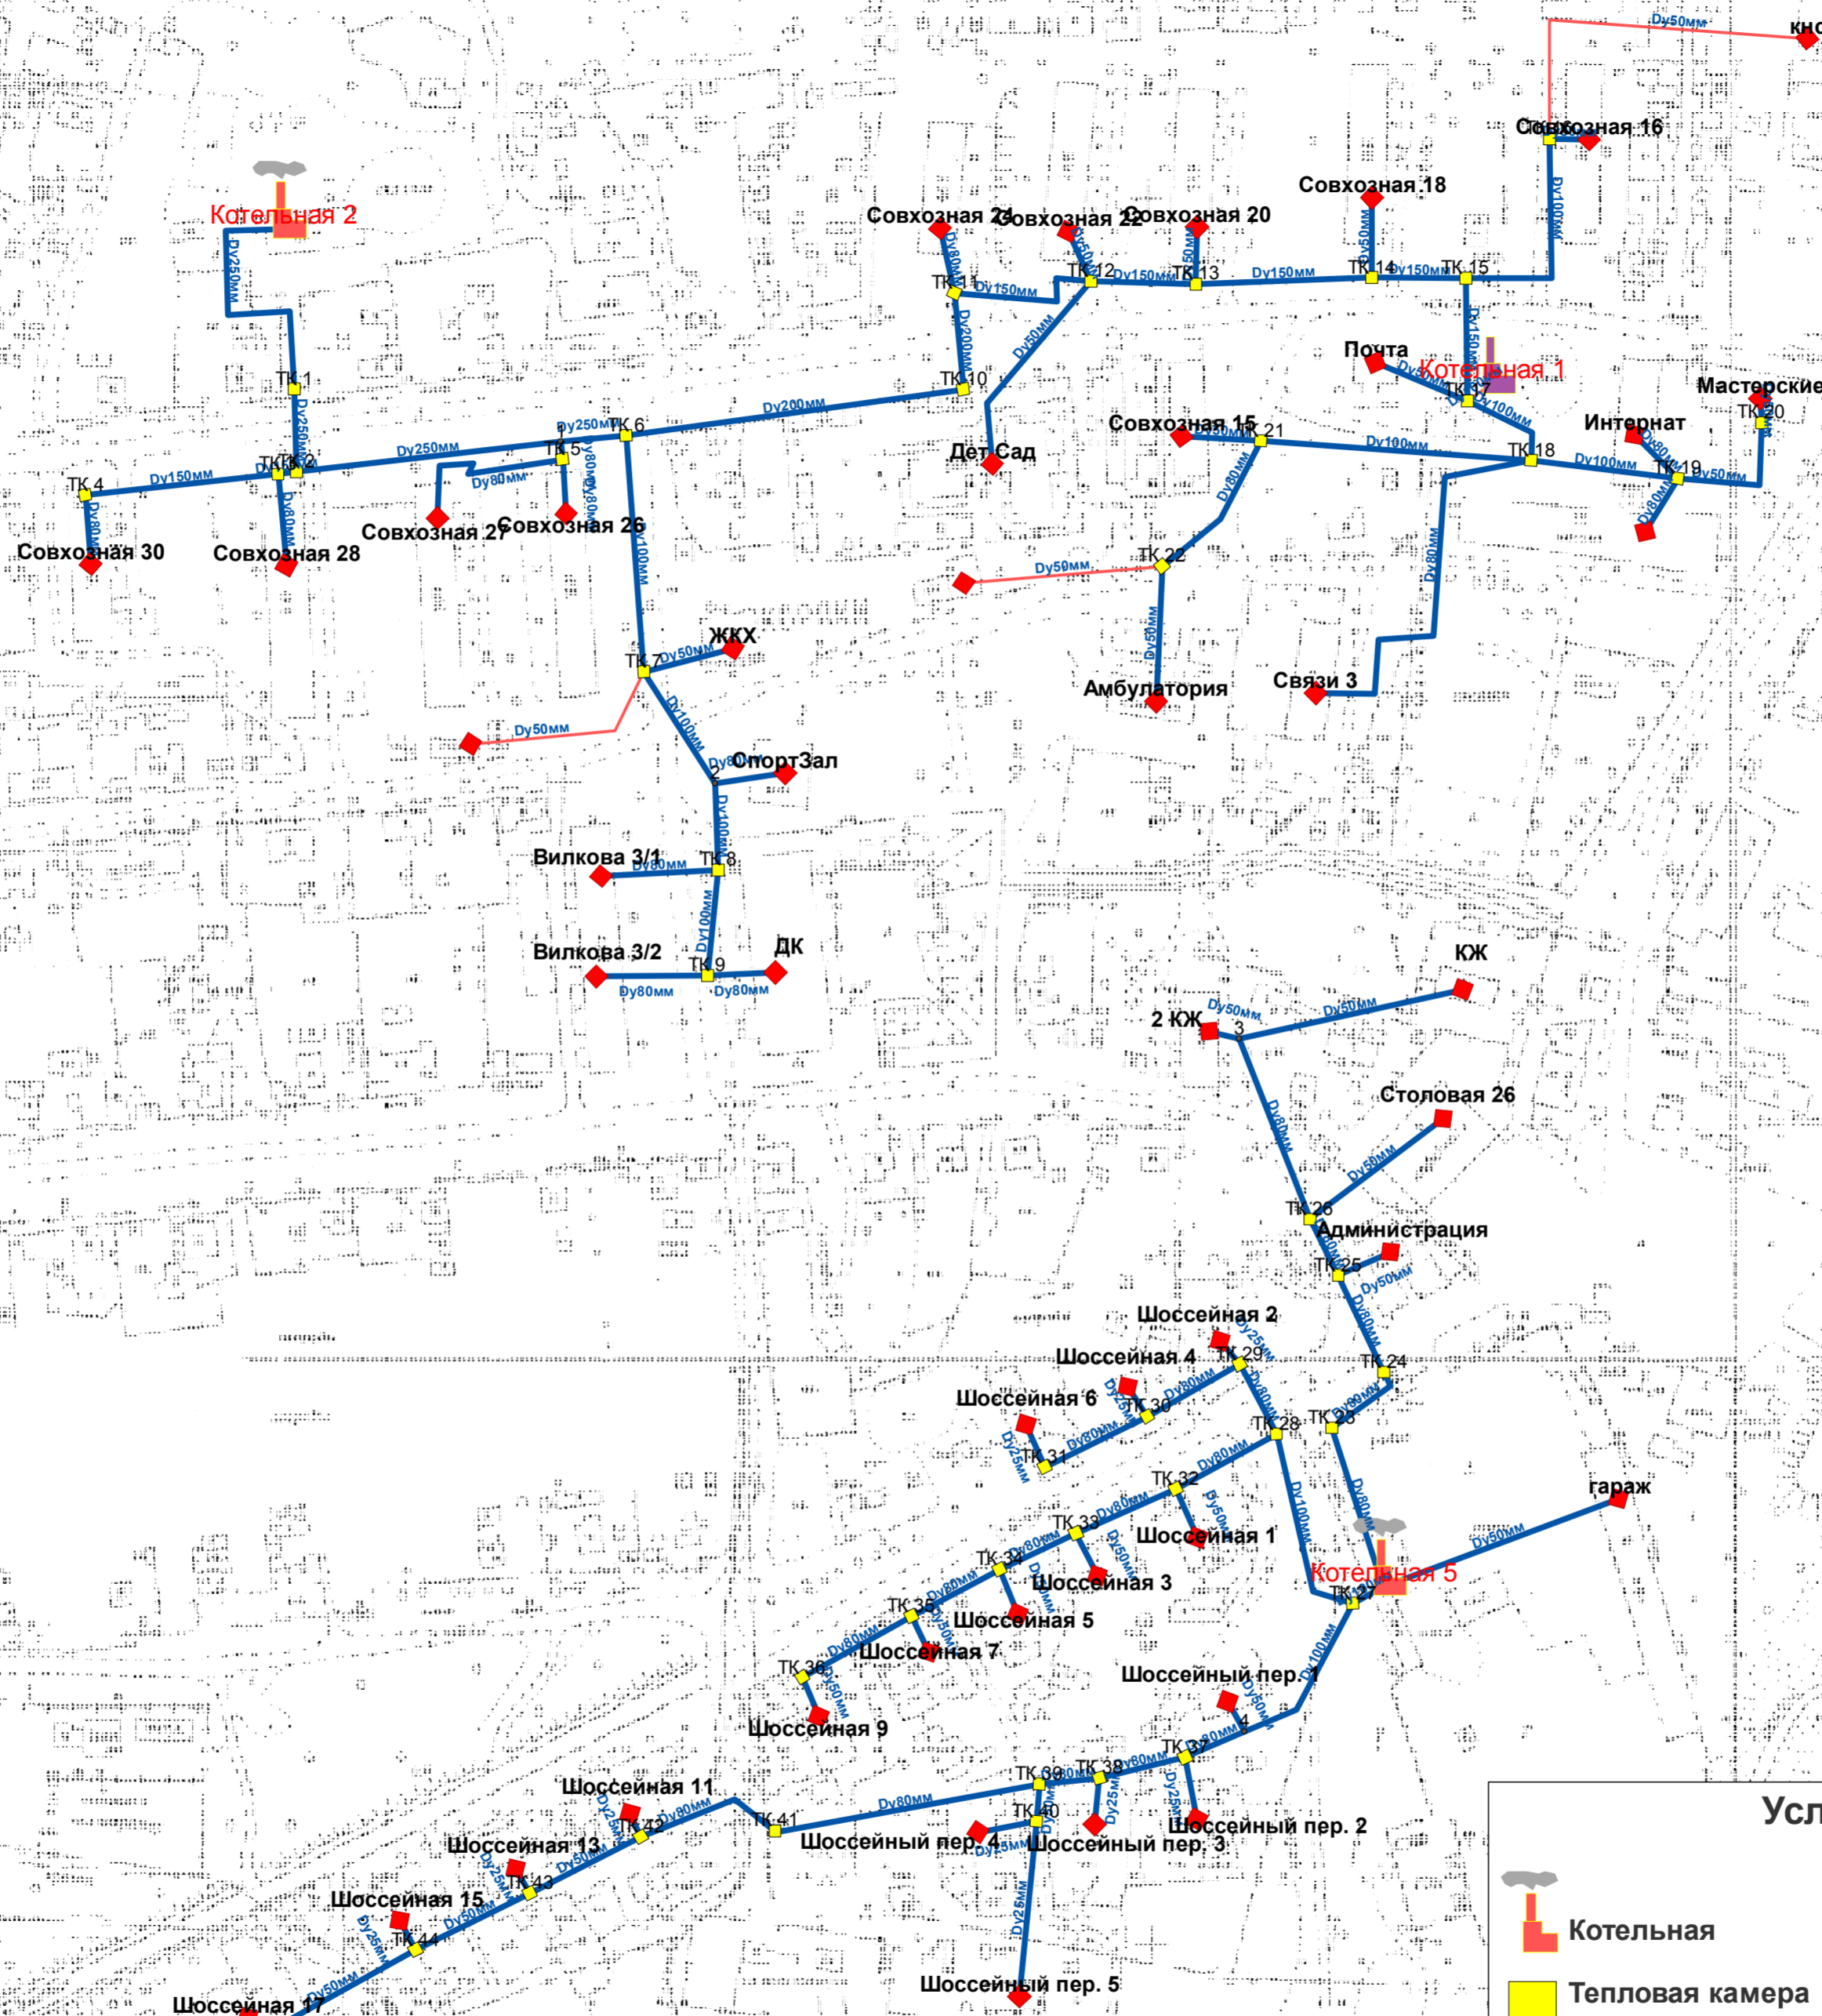

# Существующее положение. Схема теплоснабжения с. Коряки

**Условные обозначения**

 Котельная	 Отключенная Котельная
 Тепловая камера	 Отключенный участок тепловой сети
 потребитель	 Участок тепловой сети
 Разветвление	 Перспективный участок тепловой сети