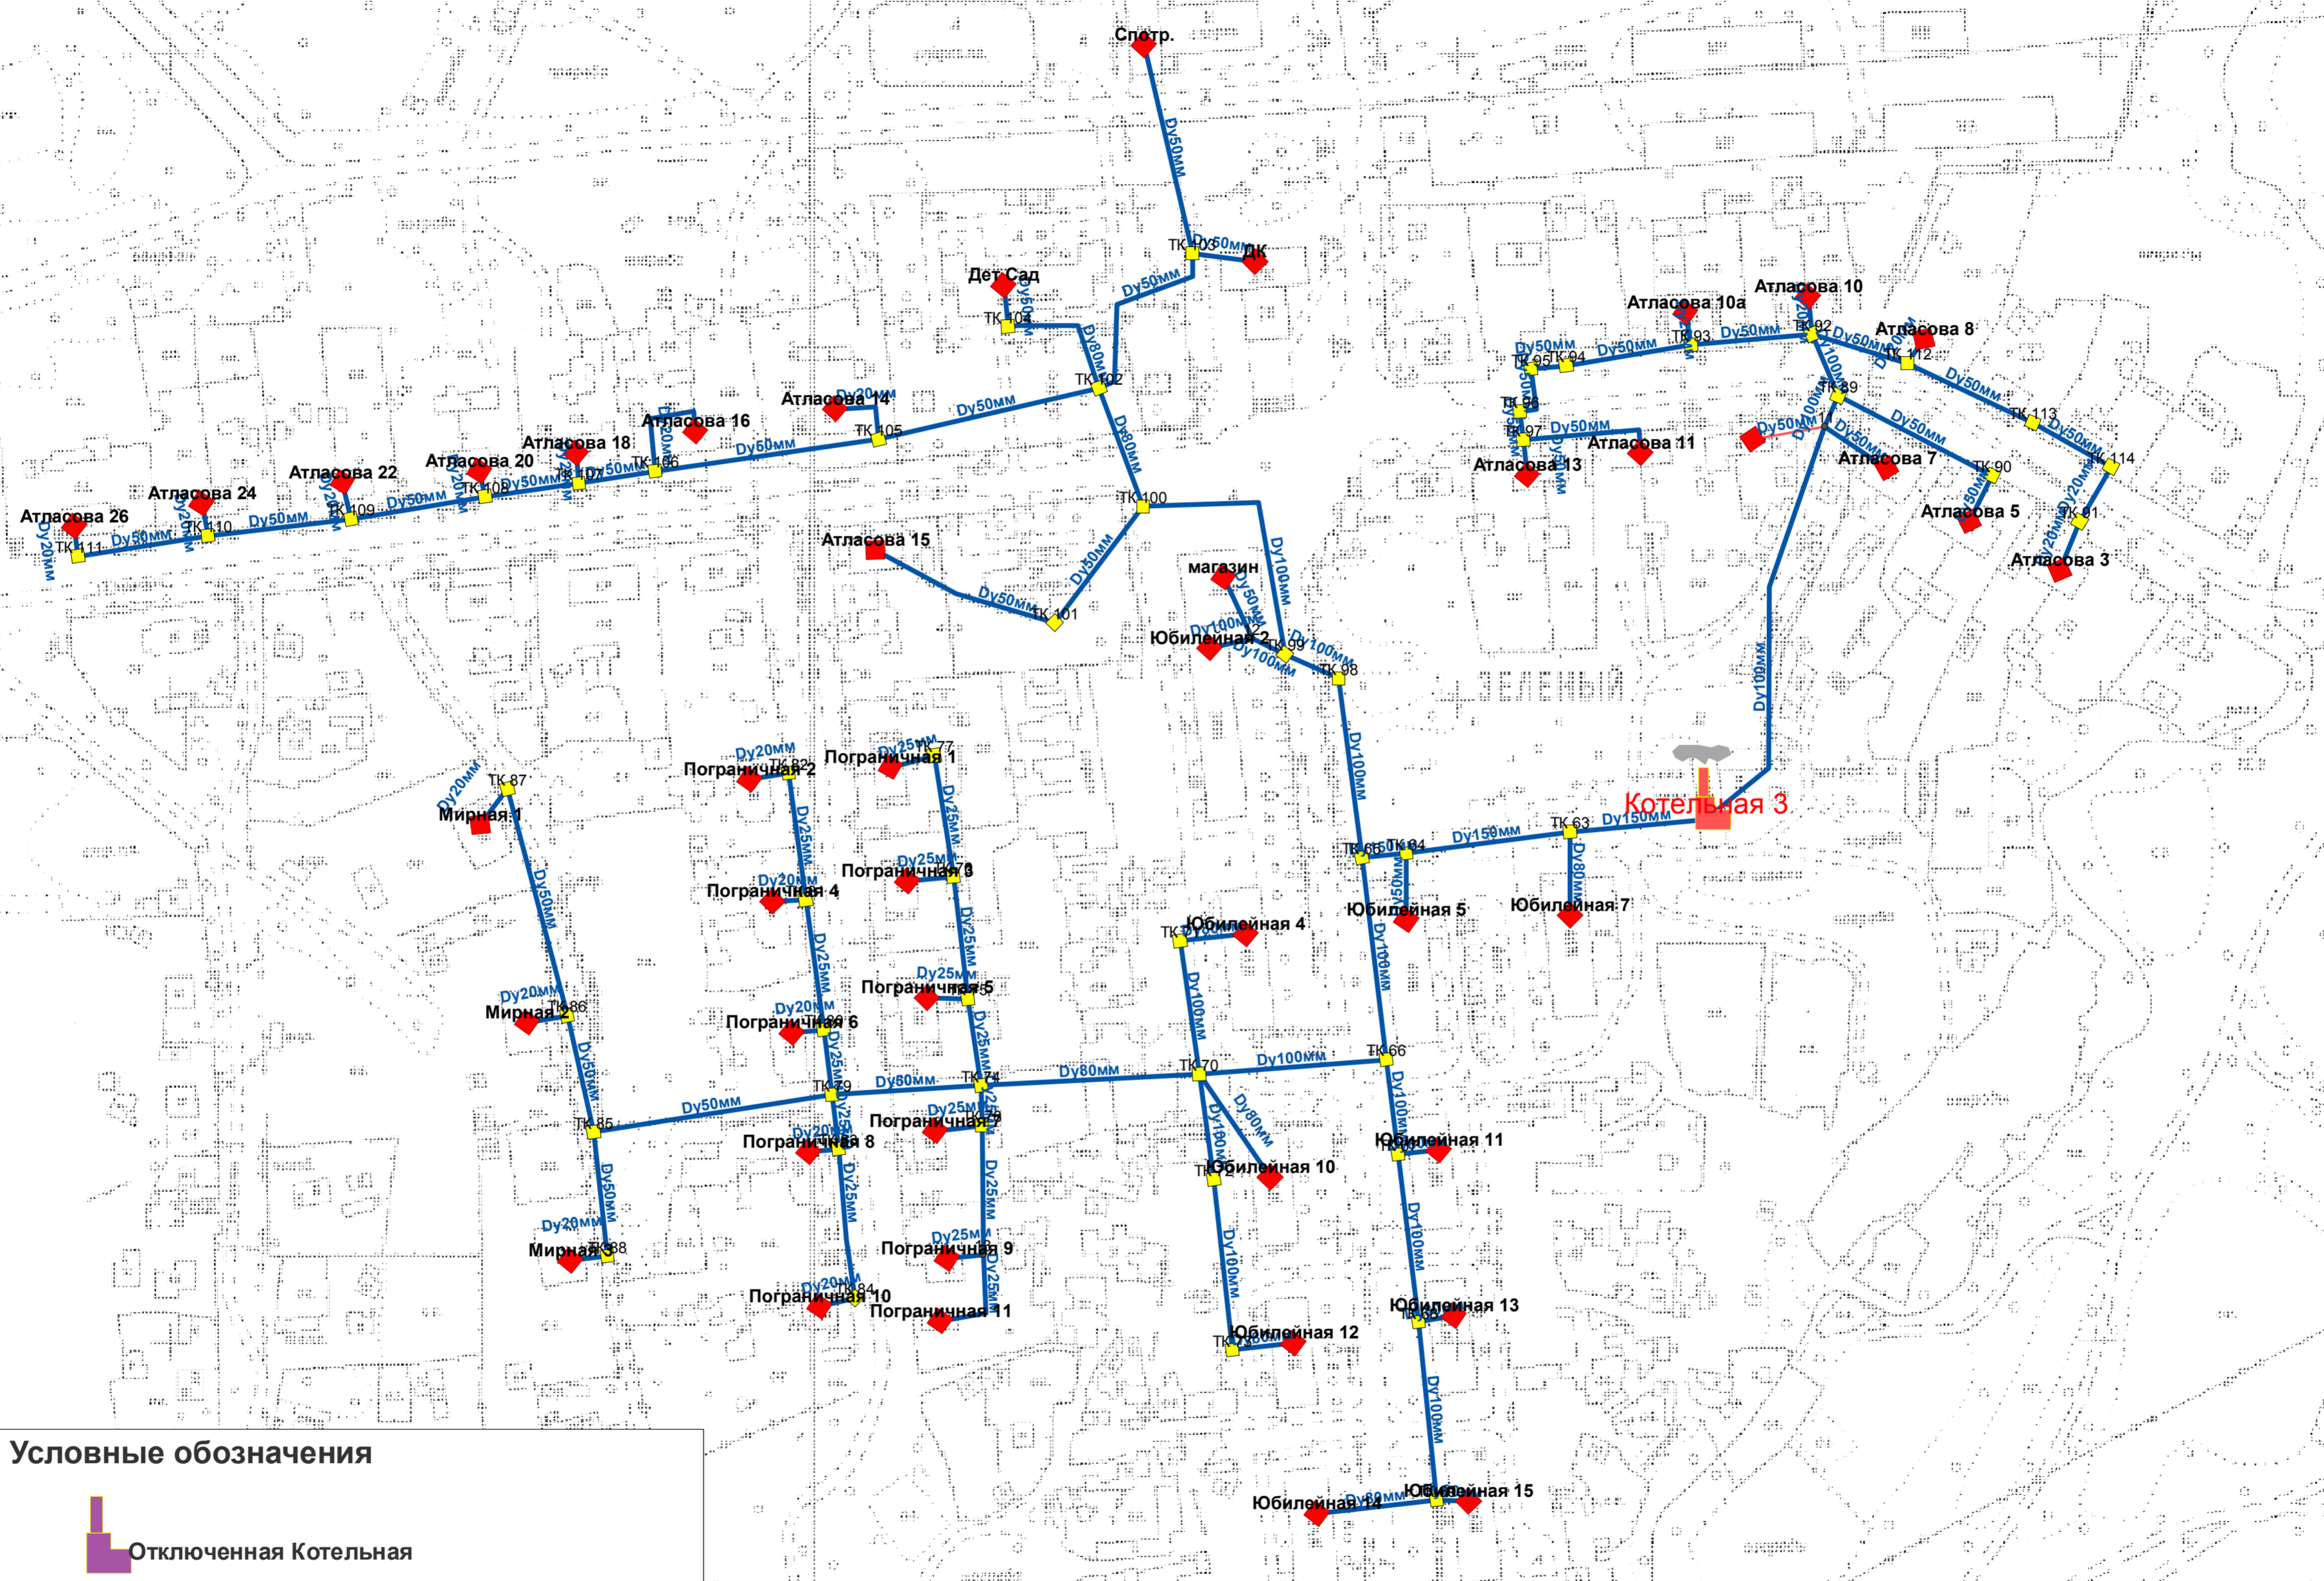

Существующее положение. Схема теплоснабжения п. Зеленый

Условные обозначения

 Котельная	 Отключенная Котельная
 Тепловая камера	 Отключенный участок тепловой сети
 потребитель	 Участок тепловой сети
 Разветвление	
 Перспективный участок тепловой сети	